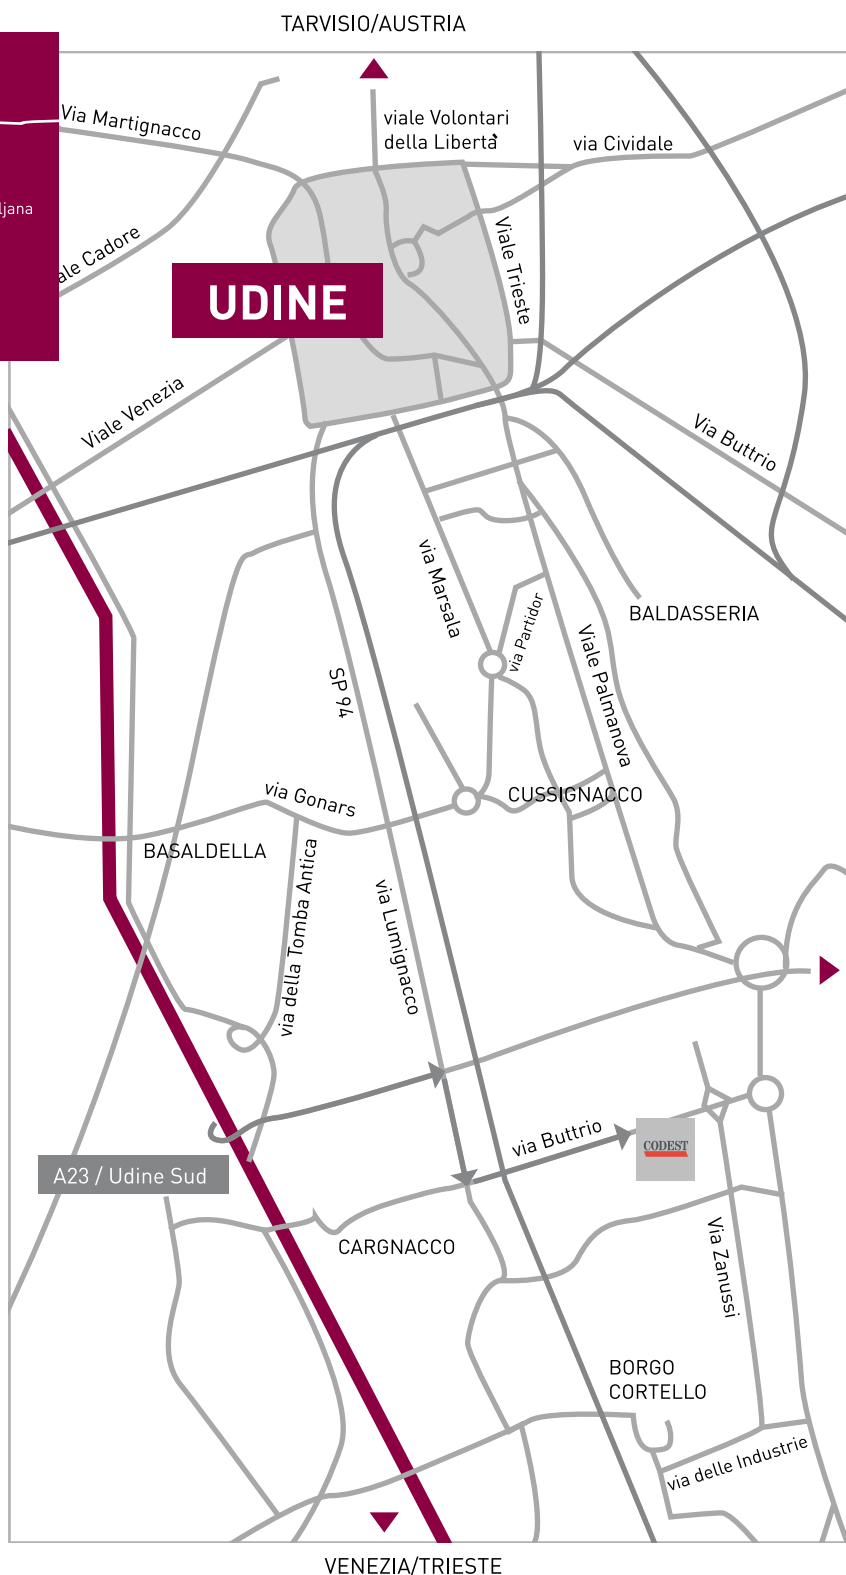

CODEST

Pianta di Avvicinamento

Codest
Via Buttrio, Frazione Cargnacco
33050 - Pozzuolo del Friuli (UD) - Italy
mail@codest.com
www.codest.com

 Trieste (Ronchi de Legionari)
km. 49
Ljubljana Km. 158:
Autostrada A26 ITALIA
Autostrada A4 Venezia
Autostrada A23 Udine-Tarvisio

 Venezia (Marco Polo) km. 110:
Autostrada A4 Trieste
Autostrada A23 Udine-Tarvisio

 Klagenfurt km. 165:
Autostrada A2 Italia
Autostrada A23 Udine

 Via Buttrio (Z.I.U.)
Frazione Cargnacco
33050 Pozzuolo del Friuli (UD)
Tel. +39 0432 6071
Fax +39 0432 522336

 A23 - Udine sud girare a destra,
direzione MANZANO - BUTTRIO -
Z.I.U. - Z.A.U.